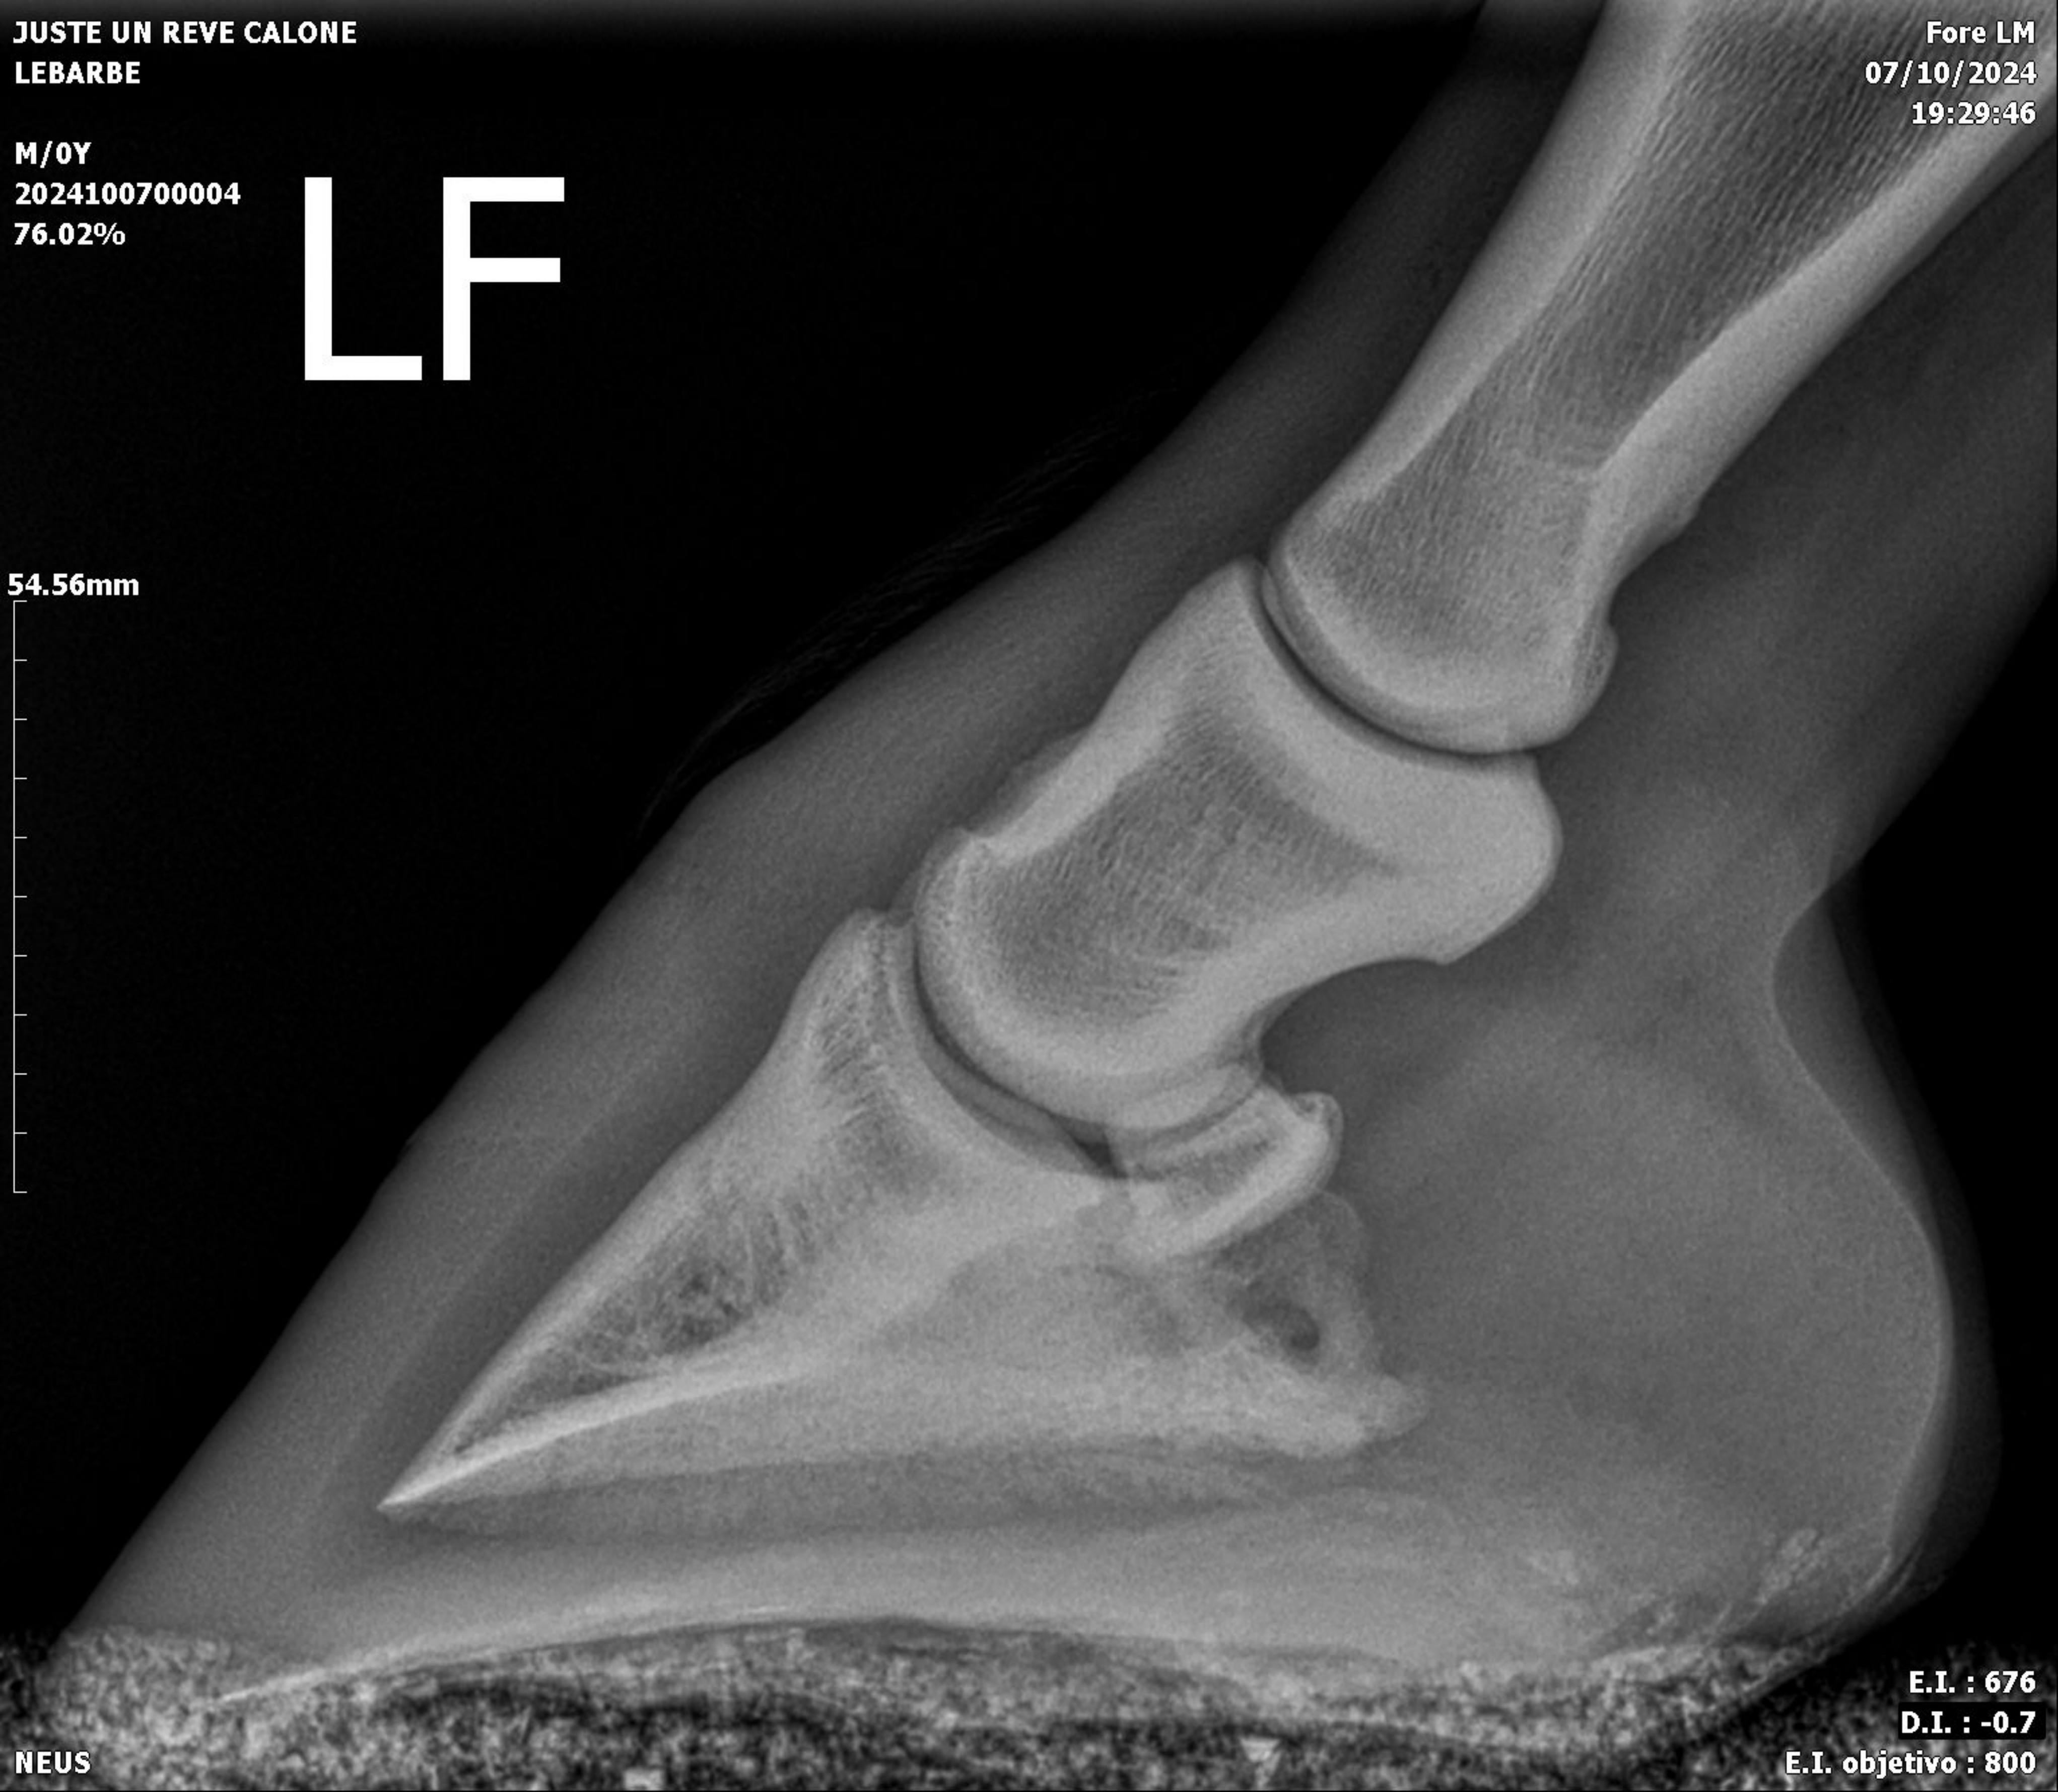

LF

90.52mm

JUSTE UN REVE CALONE
LEBARBE

Fore LM
07/10/2024
19:29:46

M/OY
2024100700004
76.02%

LF

54.56mm

NEUS